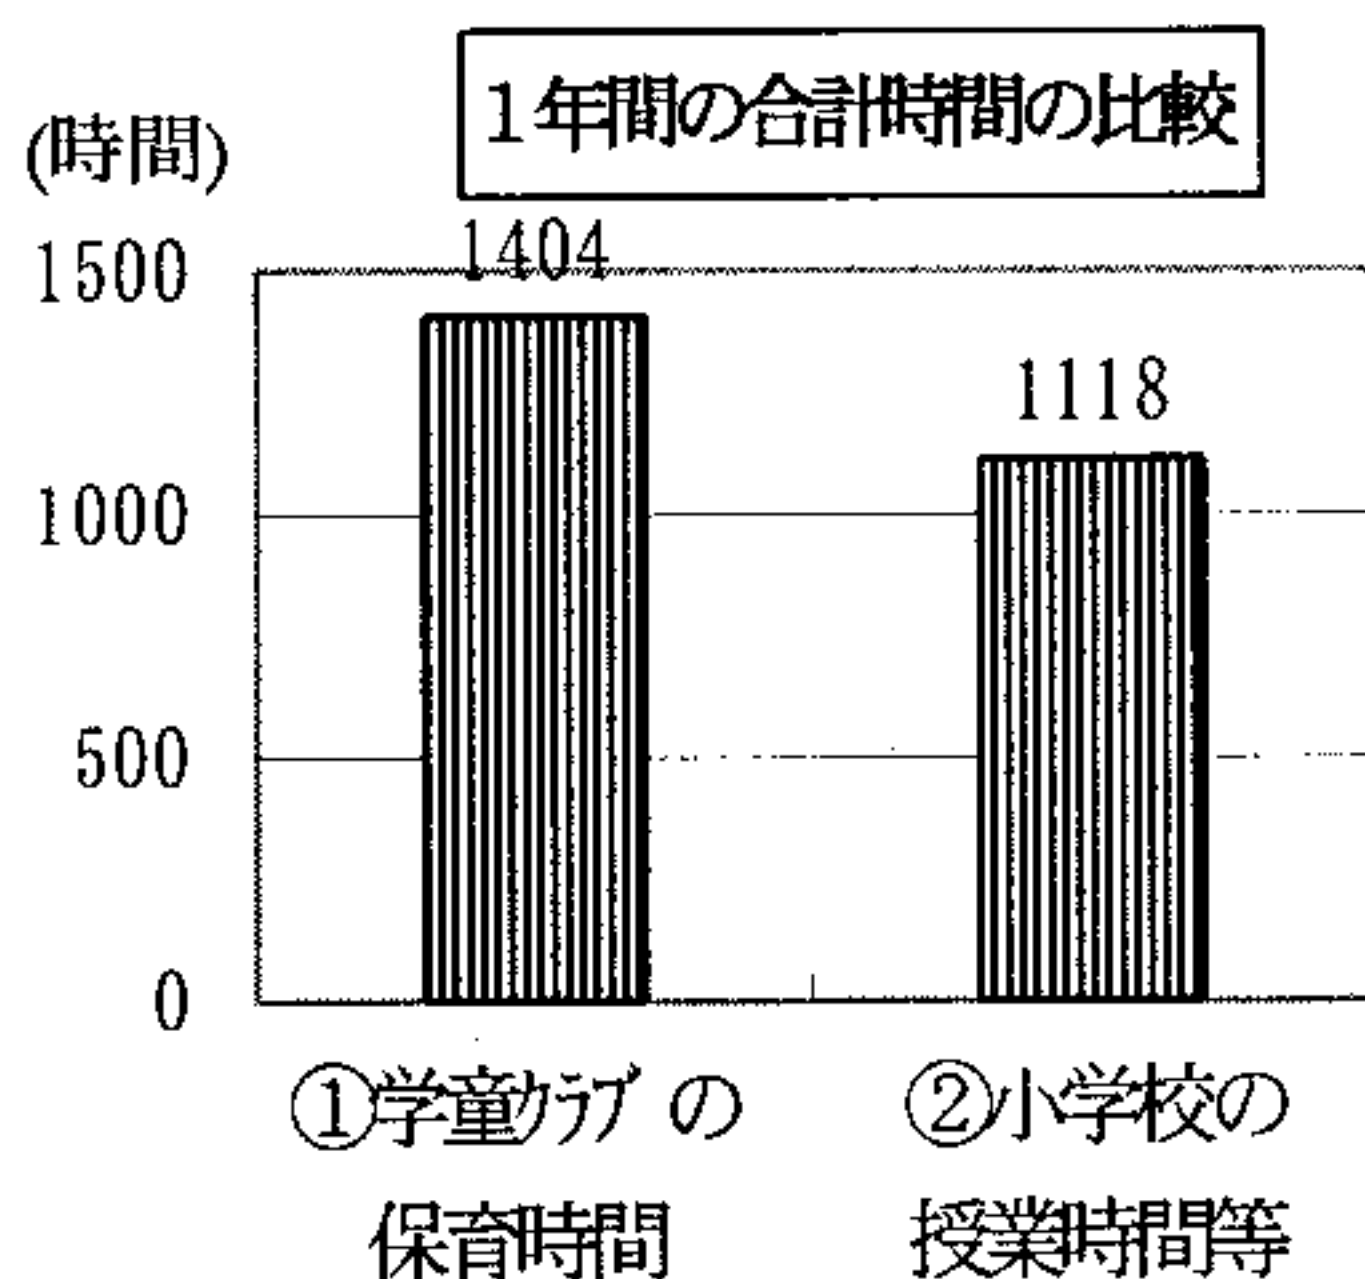

父母が働く時間に見合った、 開設日と開設時間を！

働くお母さんが年毎に増え続ける中で、「子どもが小学生になっても放課後や夏休みなどの生活を心配することなく安心して働き続けられる」ために学童保育があります。

したがって、学童保育の開設日と開設時間は、父母の労働日と労働時間を保障するものであることが必要です。

私たちの主な要望

◆開設日

年間を通じて開設されること

(祝祭日、年末年始を除く)

◆開設時間

学校のある日 下校時～午後7時

学校休業日 午前8時～午後7時

(春夏冬休み 第2,4土曜日)

＜開始時間＞

下校に合わせて、柔軟に保育が開始されることを望みます。通常1年生は午後1時頃に学校が終わります。始業式や終業式等の日は高学年も含めて給食がなく午前中からの保育が必要になります。また、インフルエンザや台風などで休校や短縮時間割になることもあり、状況に合わせて開設時間が設定されることを望みます。

(裏面実績参照)

＜終了時間＞

学童保育に通っている児童の中で、午後6時になっても、仕事で親が家にいない家庭が46パーセント(船橋市学童保育指導員労組98年調べ)に上っています。船橋市は東京方面へ通勤している父母が多く通勤時間が長いことも、午後7時までの開設が必要な要因のひとつです。

厚生省は、平成11年度概算要求で、補助金を新設し午後6時以降の開設を奨励しています。県内でも、佐倉市では午後7時まで開設しています。また、船橋市内保育園でも延長保育(午後7時まで)の利用率は37パーセント(98年版千葉の保育運動資料集)に達していることも午後7時までの開設の必要性を裏づけています。

学童保育に通う子どもにとって、時間的にも
小学校と学童保育クラブは生活の大きな柱です。

①船橋市のある学童保育クラブでの1年生の保育時間実績です。(裏面実績参照)

②登校時刻の8時10分から下校時刻までの時間を合計したものです。但し、下校時刻は3校時の日は11時15分、4校時の日は14時、5校時の日は15時として計算してあります。

第10号

公設公営で、
私たちの望む学童保育を！